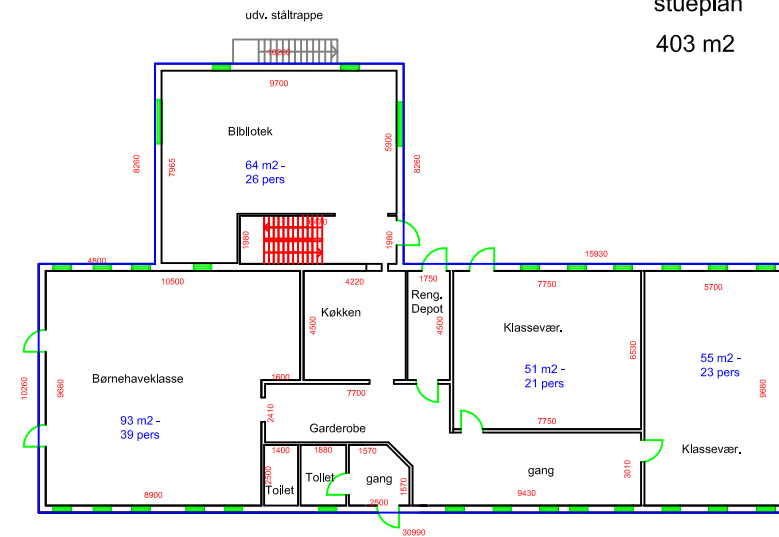

Kongslundsskolen

Pavillon

stueplan

403 m²

Kongslundsskolen

Bygning 1

stueplan

1207 m²

Gule Hus

stueplan

84 m²

35 m² udhus / garage

SFO

150 m²