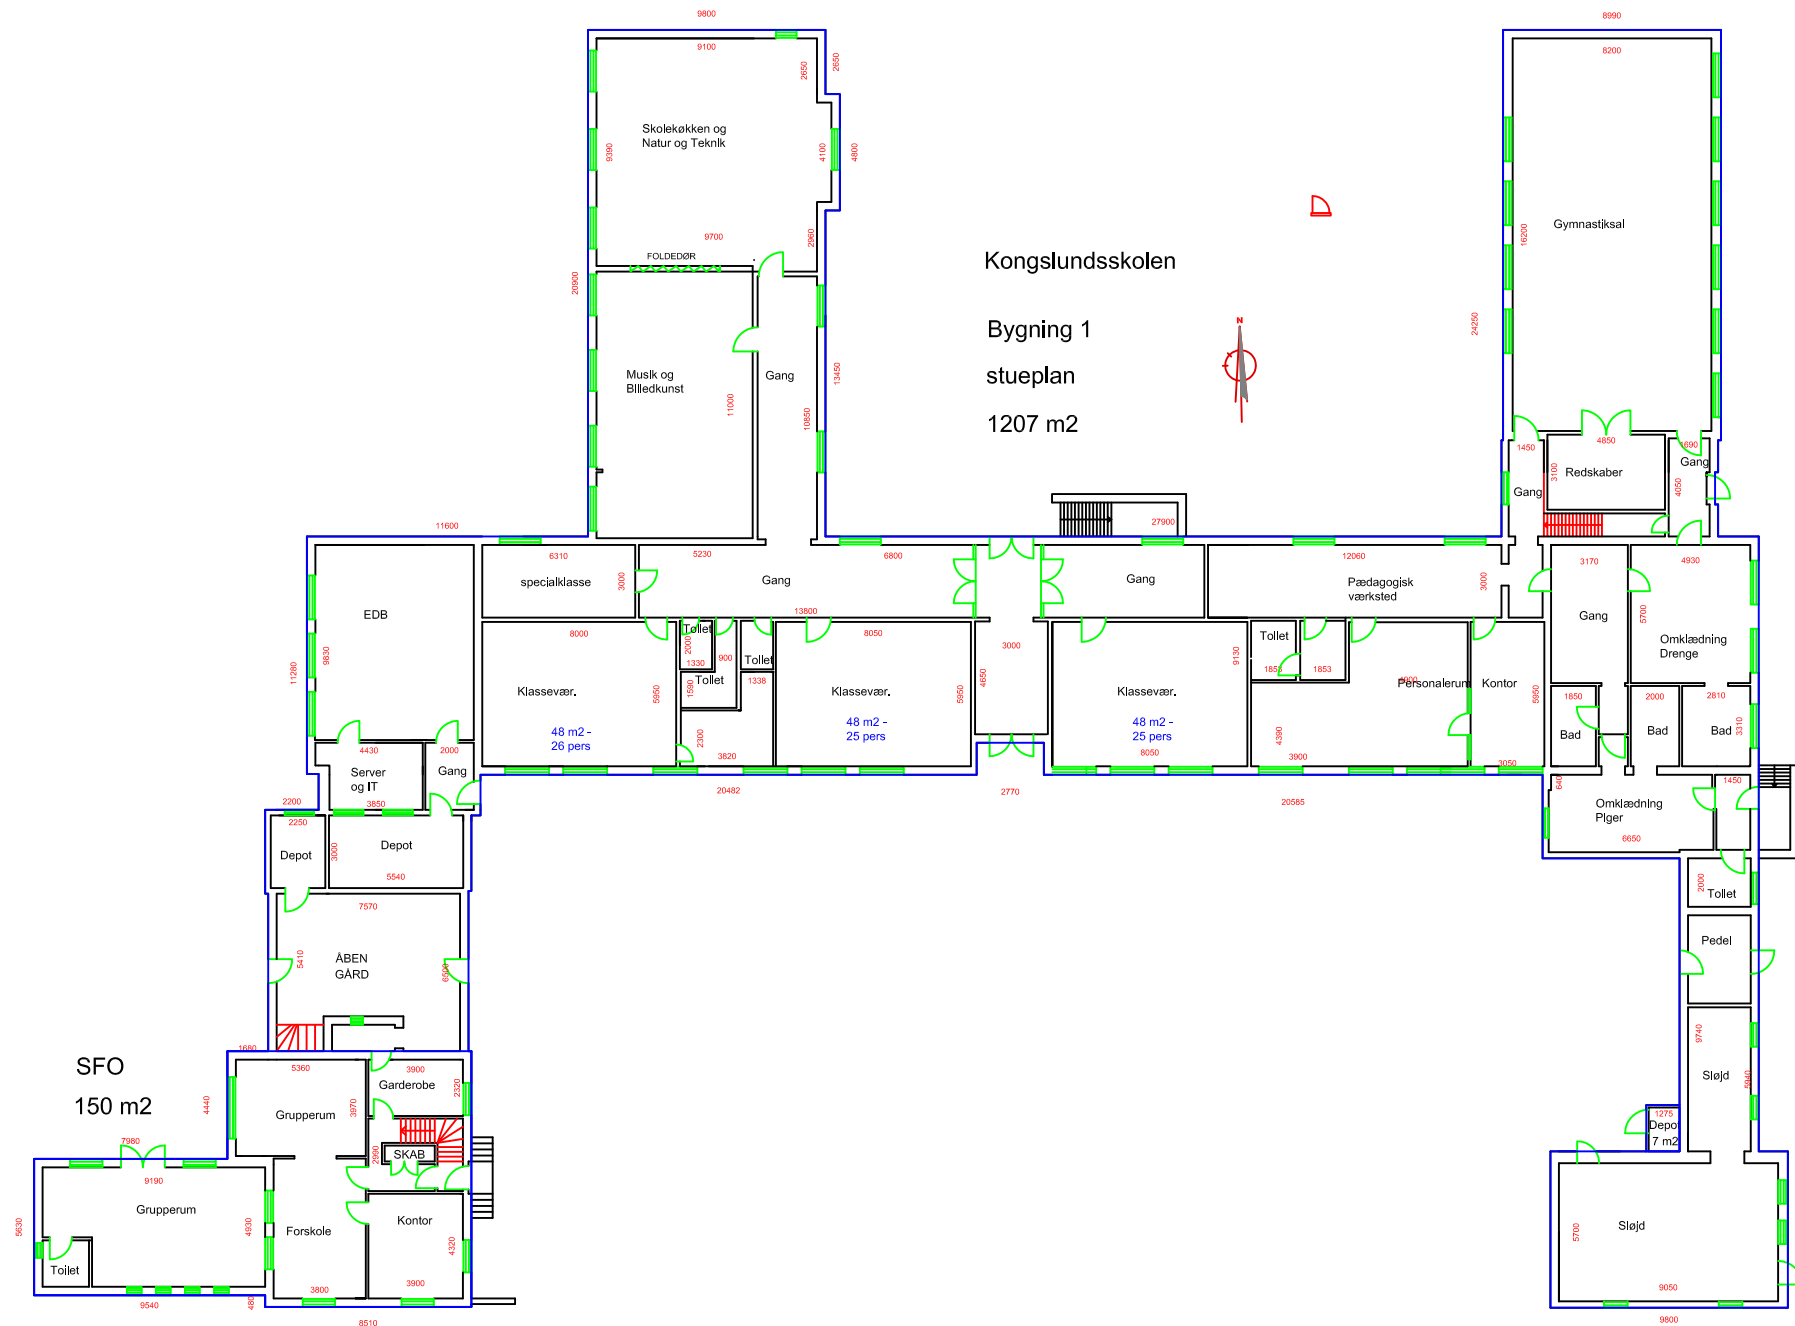

Kongslundsskolen

Pavillon

stueplan

403 m²

Kongslundsskolen

Bygning 1

stueplan

1207 m²

Gule Hus

stueplan

84 m²

35 m² udhus / garage

SFO

150 m²