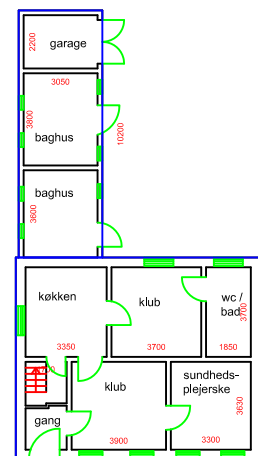

Kongslundsskolen

Pavillon

stueplan

403 m²

Kongslundsskolen

Bygning 1

stueplan

1207 m²

Gule Hus

stueplan

84 m²

35 m² udhus / garage

SFO

150 m²