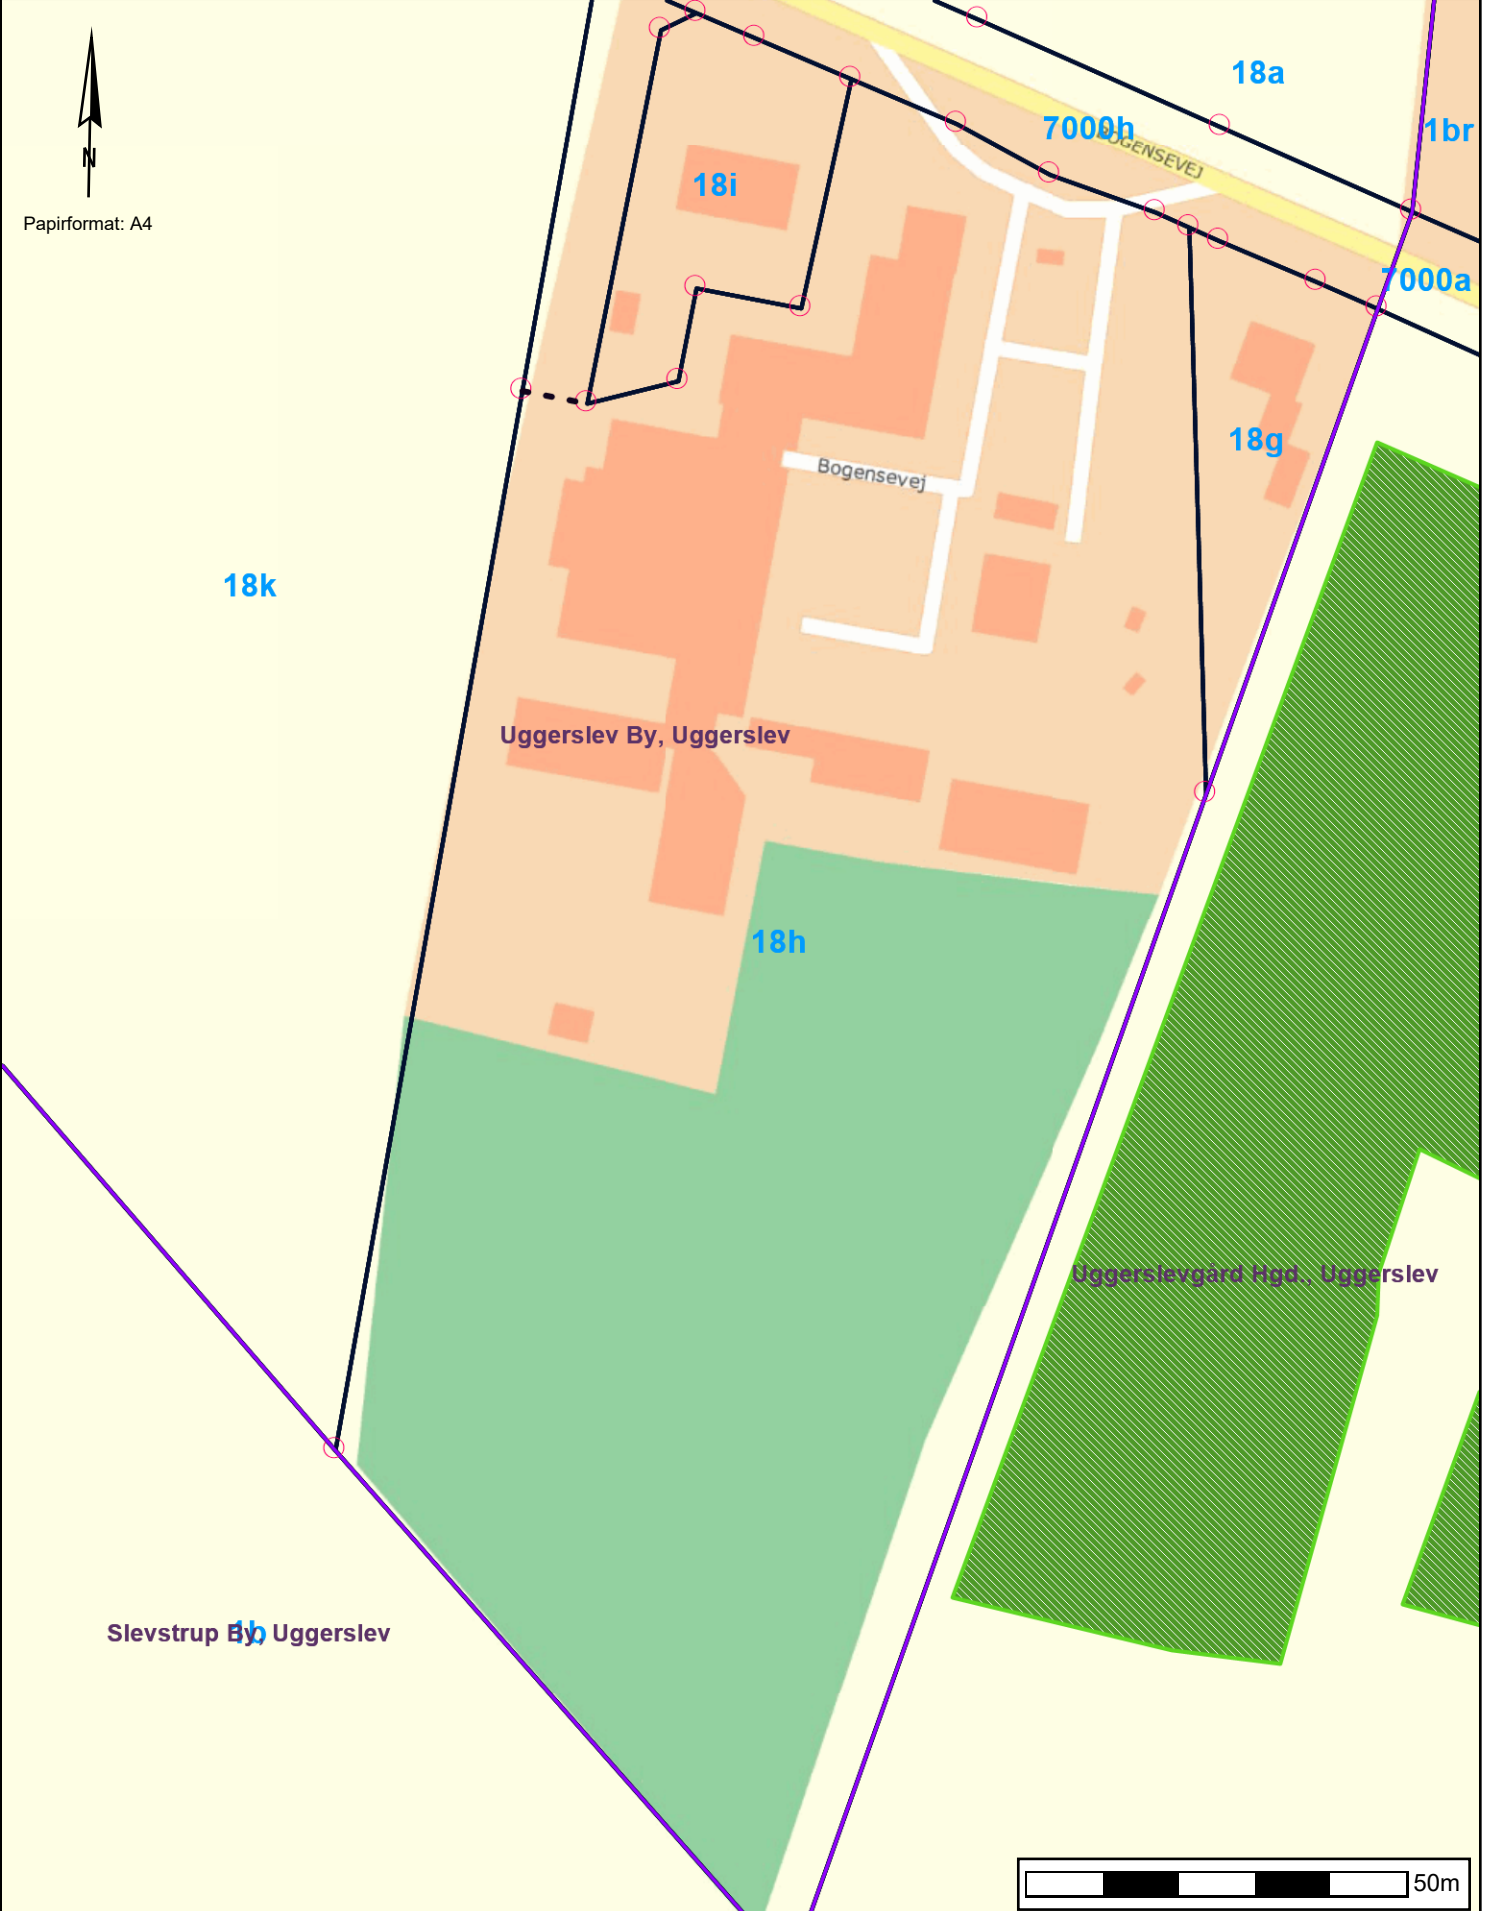

Papirformat: A4

18k

18i

18a

18b

7000h

7000a

18g

Bogensevej

Uggerslev By, Uggerslev

18h

Uggerslevgård Hgd., Uggerslev

Slevstrup By Uggerslev

Løkkemarkskolen

Tidspunkt: 16-10-2023 14:09:00  
Målestoksforhold: 1:1000

Papirformat: A4

Slevstrup By, Uggerslev

Uggerslev By, Uggerslev

Uggerslevgård Hgd., Uggerslev

@SDFE, Nordfyns Kommune

Løkkemarkskolen

Tidspunkt: 16-10-2023 14:09:56  
Målestoksforhold: 1:1000