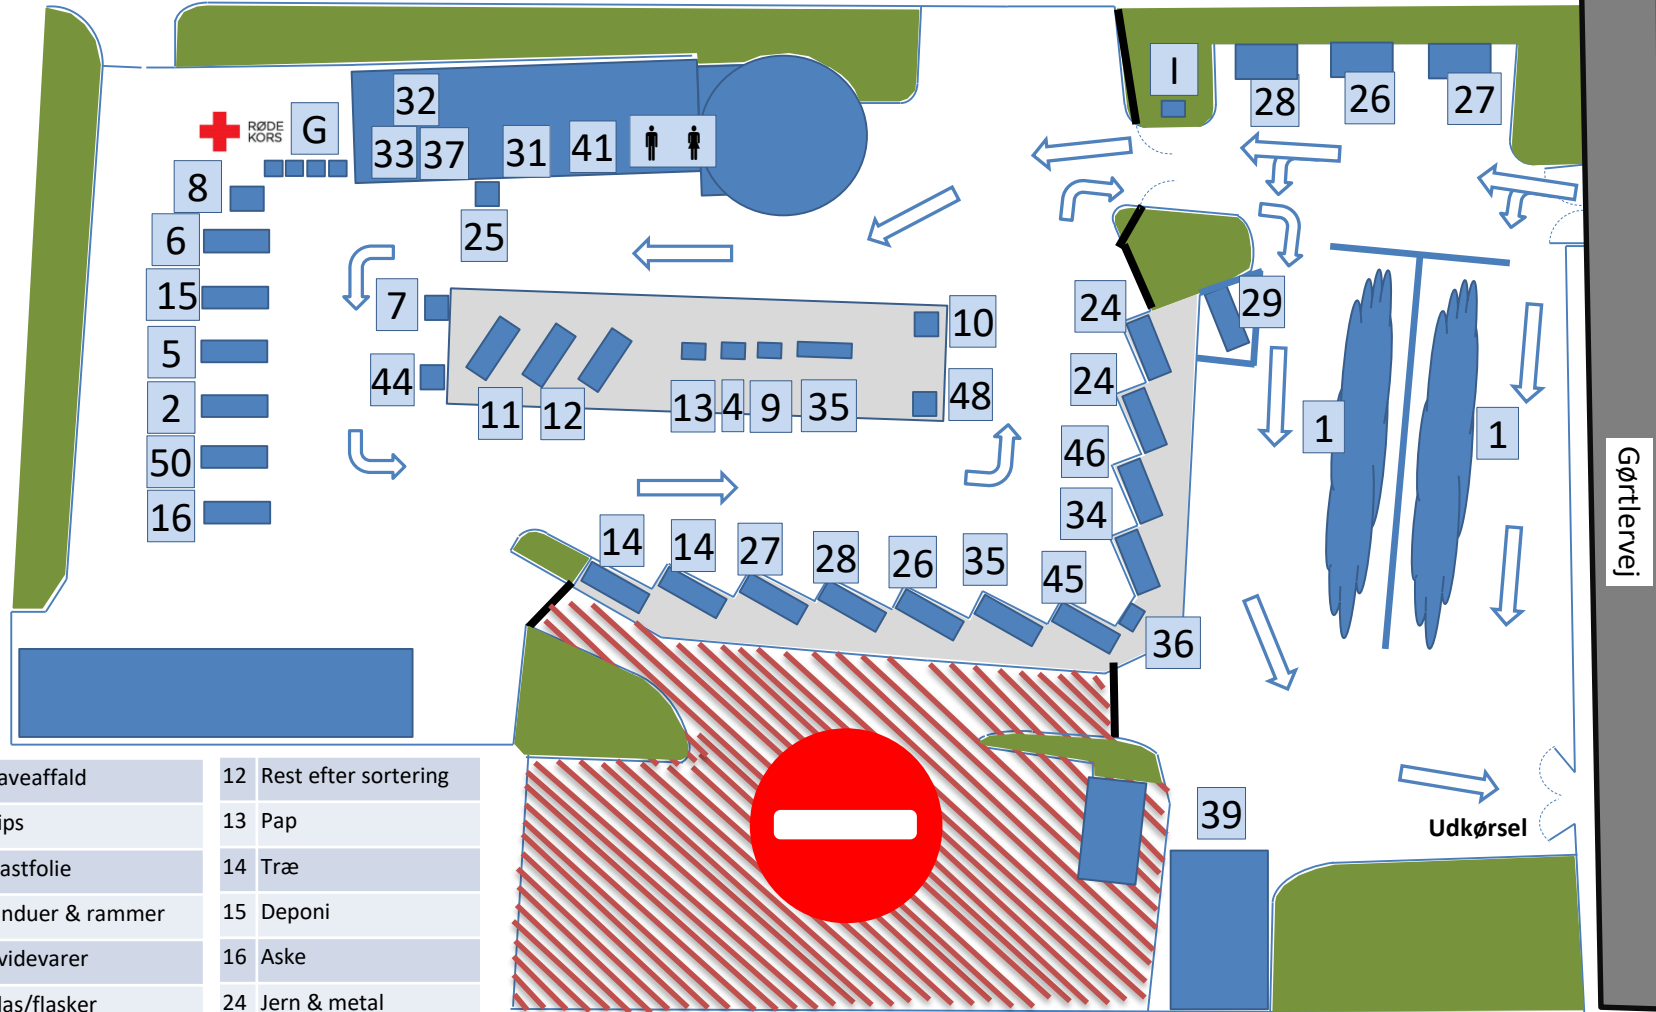

Snavevej

1	Haveaffald	12	Rest efter sortering
2	Gips	13	Pap
4	Plastfolie	14	Træ
5	Vinduer & rammer	15	Deponi
6	Hvidevarer	16	Aske
7	Glas/flasker	24	Jern & metal
8	Tekstilaffald	25	Kabler
9	Papir	26	Mursten & tegl
10	Bøger	27	Beton
11	Polstrede møbler	28	Jord