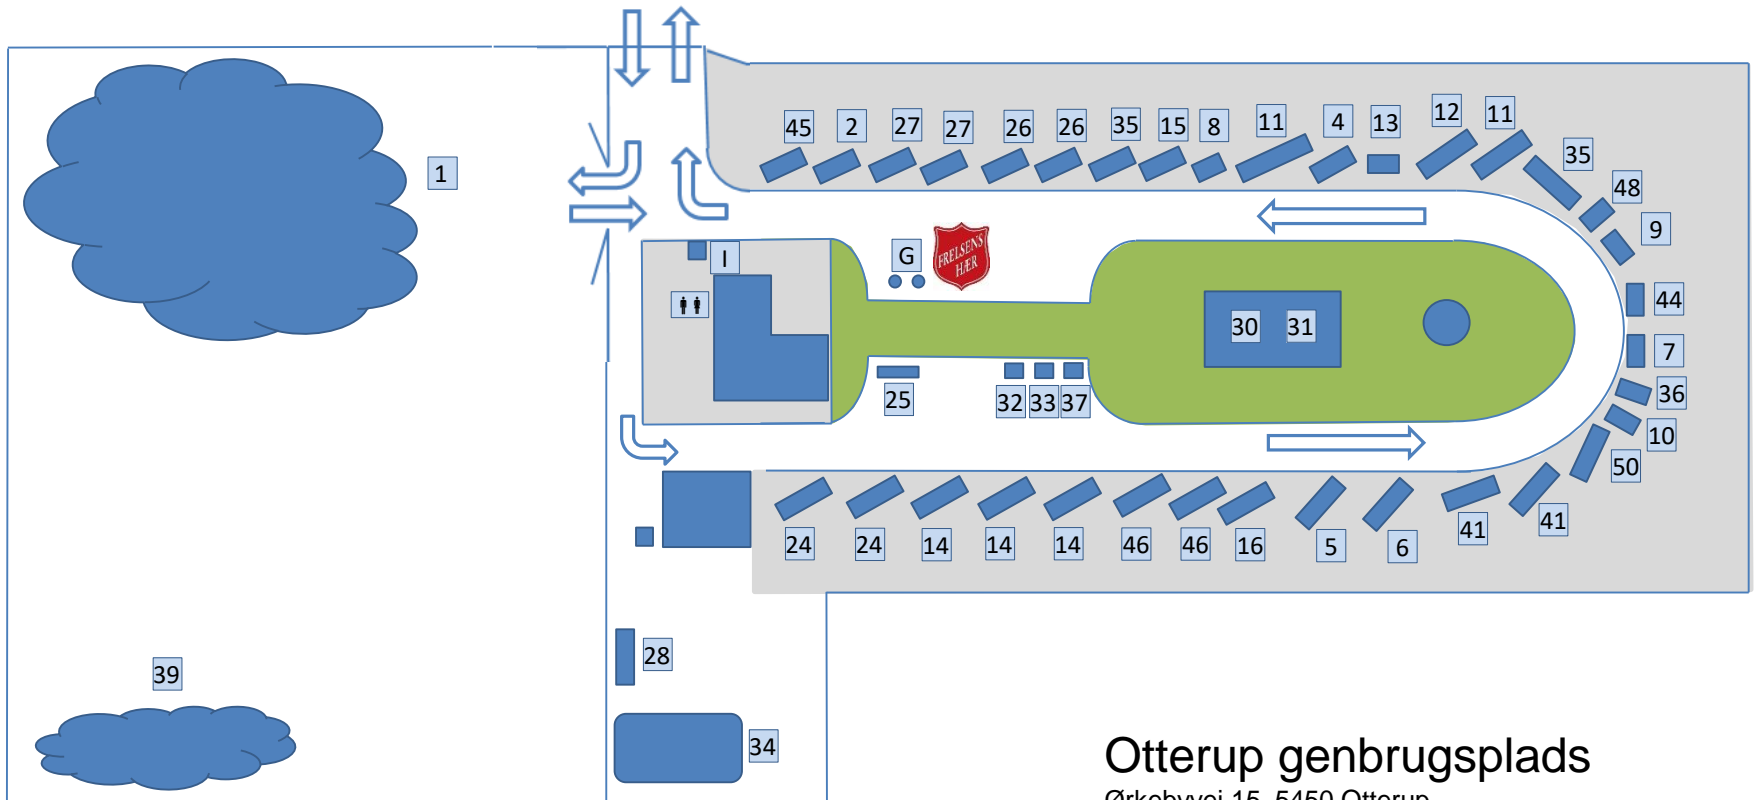

Otterup genbrugsplads
 Ørkebyvej 15, 5450 Otterup