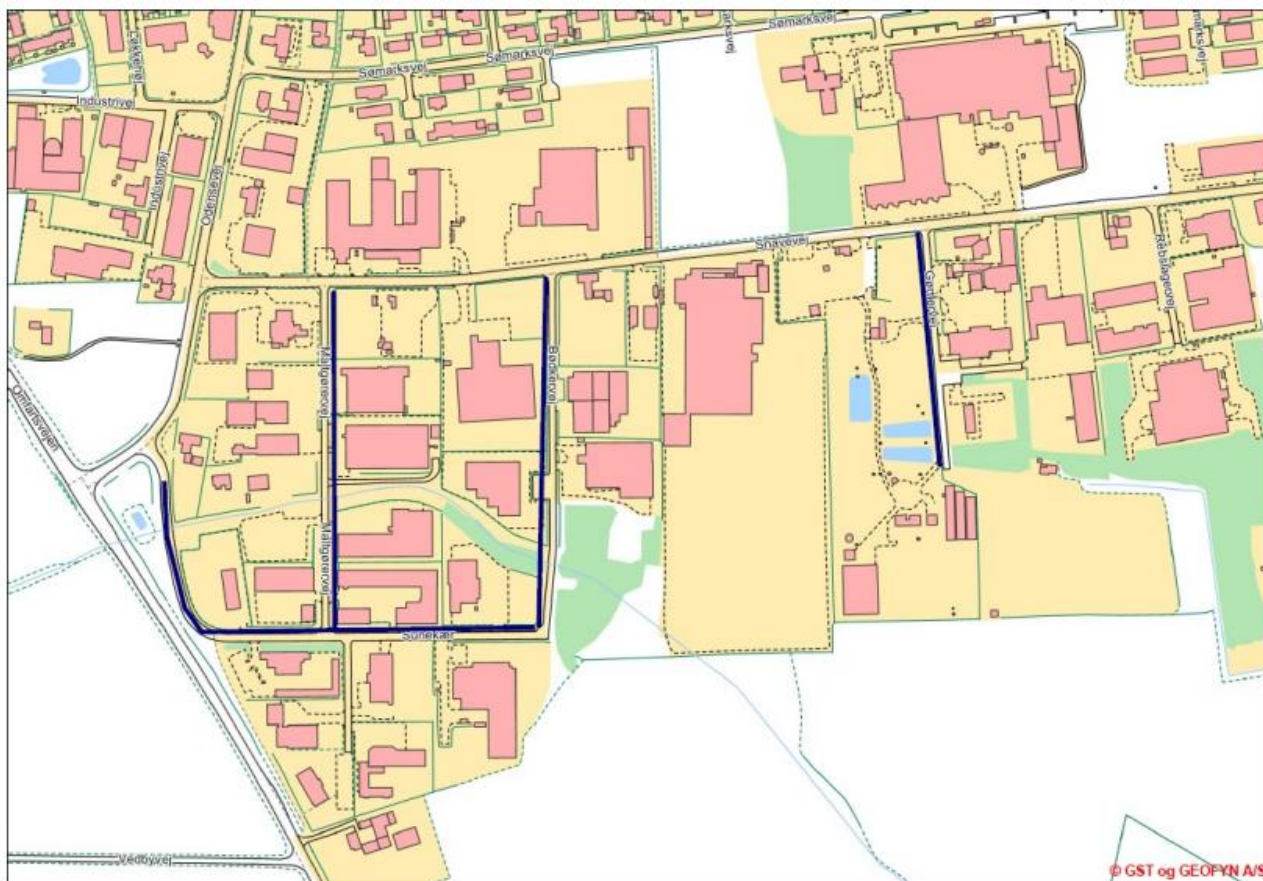

## **Bilag A - TUNG PARKERING**

De i bekendtgørelse om parkering i Nordfyns Kommune § 1 nævnte køretøjer kan i tidsrummet mellem kl. 19.00 og kl. 07.00 parkere på Maltgørervej, Bødkervej, Gørtlervej og Sunekær i Søndersø, på Søndervang i Skamby, på Ørkebyvej og Hjorslevvej i Otterup, på Møllegårdsvej i Uggerslev, og på Jyllandsvej og Sjøellandsvej i Bogense.

### **Søndersø**

Skamby

Uggerslev